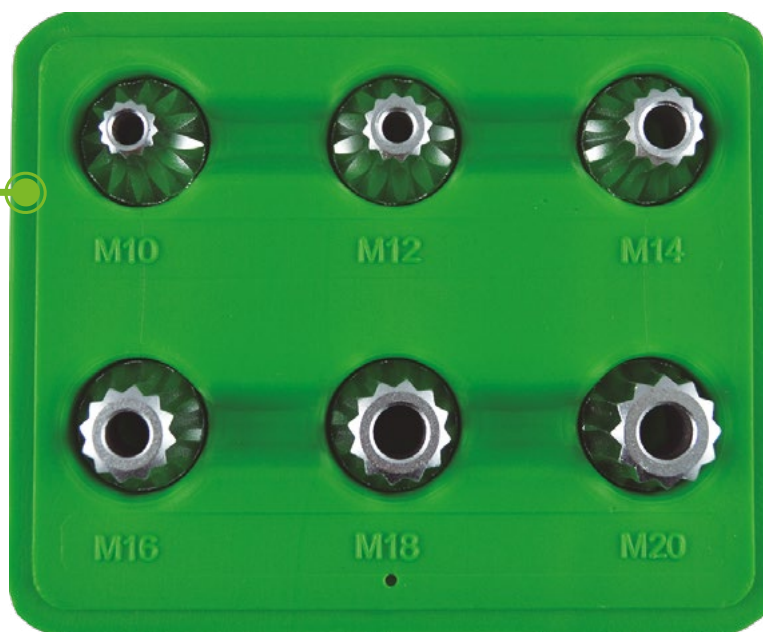

SET DI 6 PEZZI CON INNESTO 1/2"
 IMPRONTA TRIPLE SQUARE /
 XZN ANTINTRUSIONE

**FINITURA
SATINATA**

0,34

5

20

500

Materiale: **CR-V**

6
PCS

CrV

1/2"

51409

RICAMBI
DISPONIBILI

M10, M12, M14,
M16, M18, M20