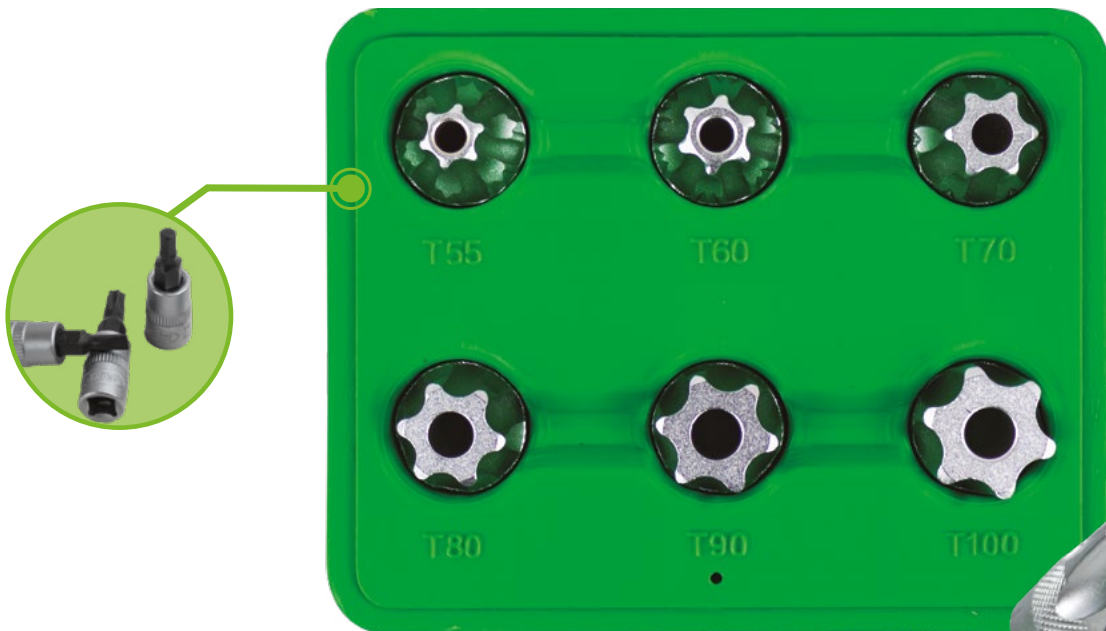

SICHERHEITSTORX
STECKSCHLÜSSEL-SET 1/2" 6 -Teile

VERZINKT

0,38	5	20	500

Material: CR-V

6
TLG

CrV

1/2"

51410

ERSATZTEILE
VERFÜGBAR

T55, T60, T70,
T80, T90, T100