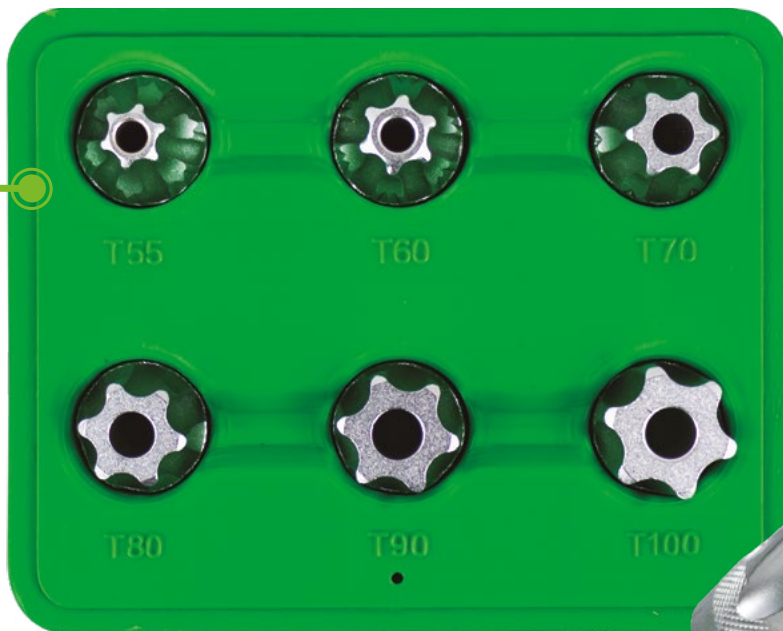

ESTUCHE 6 PIEZAS 1/2"
PUNTA TORX INVIOLEABLE

CINCADO

0,38	5	20	500

Material: CR-V

6
PCS

CrV

1/2"

51410
DESPIECE DISPONIBLE

T55, T60, T70,
T80, T90, T100