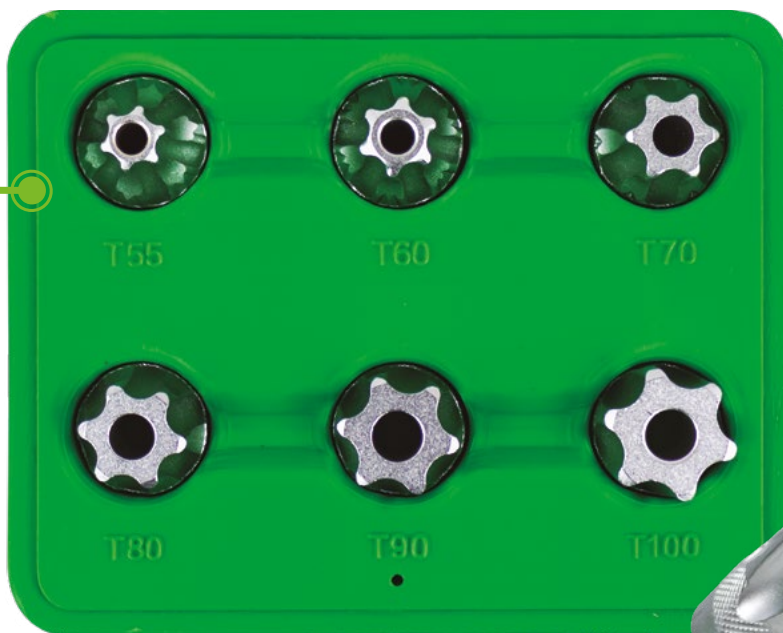

SET DE 6 IMBUSURI TORX
INVIOLABIL 1/2"

ZINCAT

0,38	5	20	500

Material: CR-V

6
PCS

CrV

1/2"

51410

PIESE
DISPONIBILE

T55, T60, T70,
T80, T90, T100