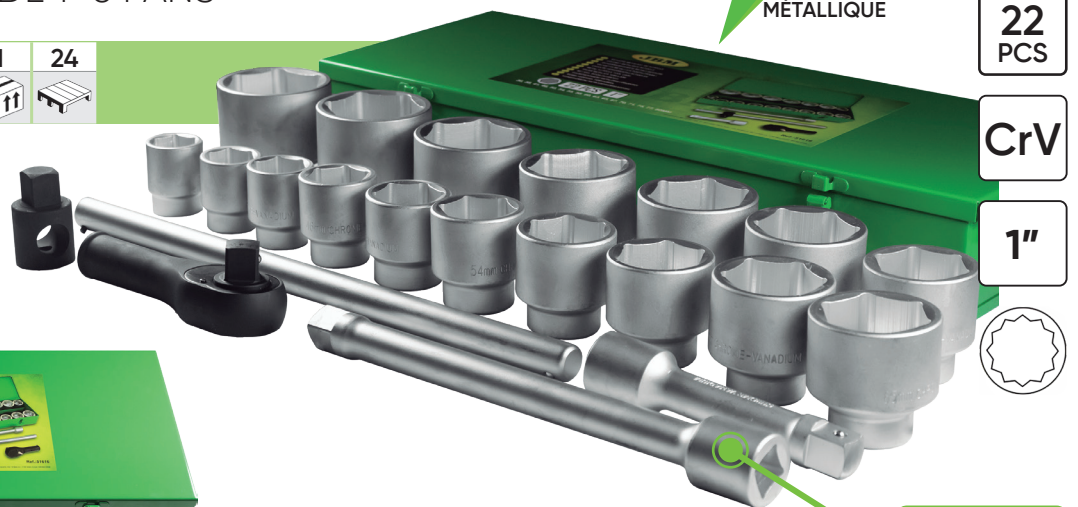

**COFFRET METALLIQUE DE DOUILLES**  
22 PIÈCES CLIQUET DE 1" 6 PANS

BOÎTE  
MÉTALLIQUE

ACIER,  
ZINGUÉ

41,1	1	24
Kg		

22  
PCS

CrV

1"

Matière: CR-V

51855

PIÈCES DE  
RECHANGE  
DISPONIBLES

CONTIENT

	1"	x17	36, 38, 41, 46, 50, 54, 55, 58, 60, 63, 65, 67, 70, 71, 75, 77, 80mm
	1"	x1	650mm
	1"	x2	205, 410mm
	x1	1"	x1 1"