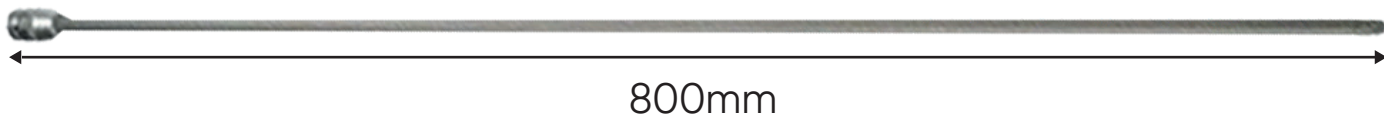

52059

FICHA TÉCNICA

PUNTA EXTRALARGA DE 12 CANTOS

0,58	10	20	1.750

1/2"

CrV

Material: CR-V

1/2" 1/2" 800mm:
Ø 8mm