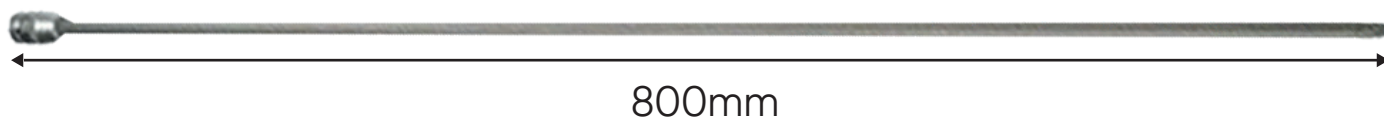

DOUILLE TOURNEVIS EXTRALONGUE 12 PANS

0,58 10 20 1.750

1/2"

CrV

Matière: **CR-V**

1/2"

1/2" 800mm:
Ø 8mm