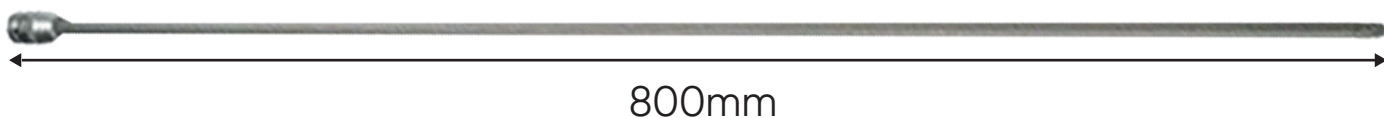

52059

FICHA TÉCNICA

VARILHA EXTRA-LARGA DE 12 FACES

0,58	10	20	1.750

1/2"

CrV

Material: CR-V

1/2" 1/2" 800mm:
Ø 8mm