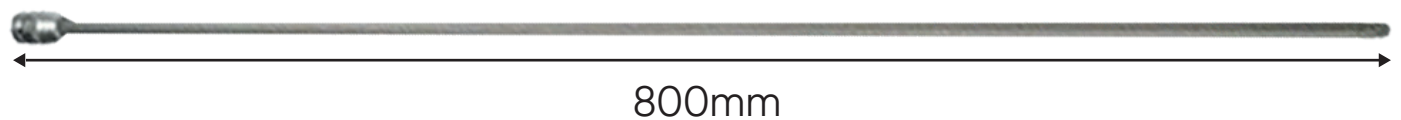

12-PUNKT BIT  
EXTRALANG

0,58	25	1.750

Material: CR-V

1/2" 1/2" 800mm:  
Ø 10mm