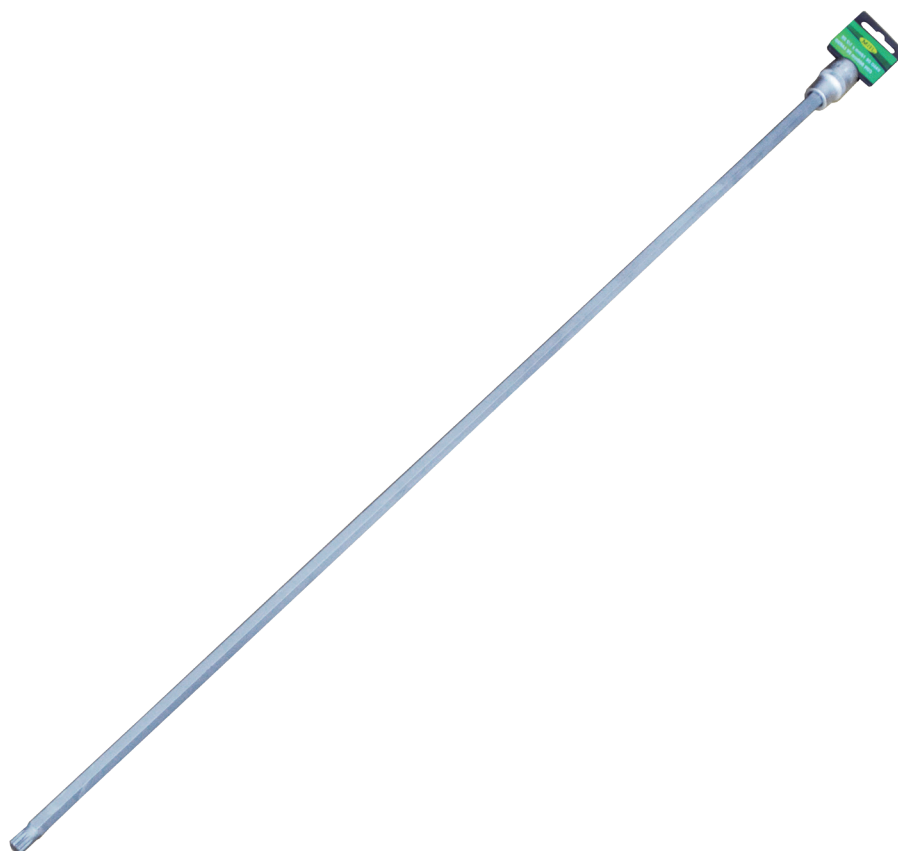

DOUILLE TOURNEVIS EXTRALONGUE
12 PANS

0,58 25 1.750

1/2"

CrV

Matière: **CR-V**1/2" 1/2" 800mm:
Ø 10mm