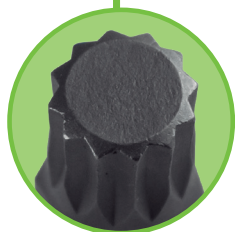

DOUILLE TOURNEVIS EXTRALONGUE
12 PANS

0,58 25 1.750

1/2"

CrV

Matière: **CR-V**1/2" 1/2" 800mm:
Ø 10mm