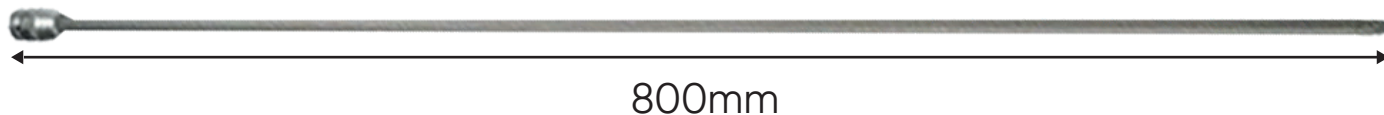

DOUILLE TOURNEVIS EXTRALONGUE
12 PANS

0,58 25 1.750

1/2"

CrV

Matière: **CR-V**1/2" 1/2" 800mm:
Ø 10mm