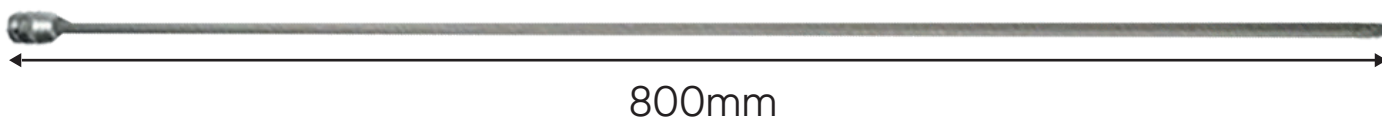

**VARILHA EXTRA-LARGA**  
DE 12 FACES

0,58 25 1.750

1/2"

CrV

Material: CR-V

1/2" 1/2" 800mm:  
Ø 10mm