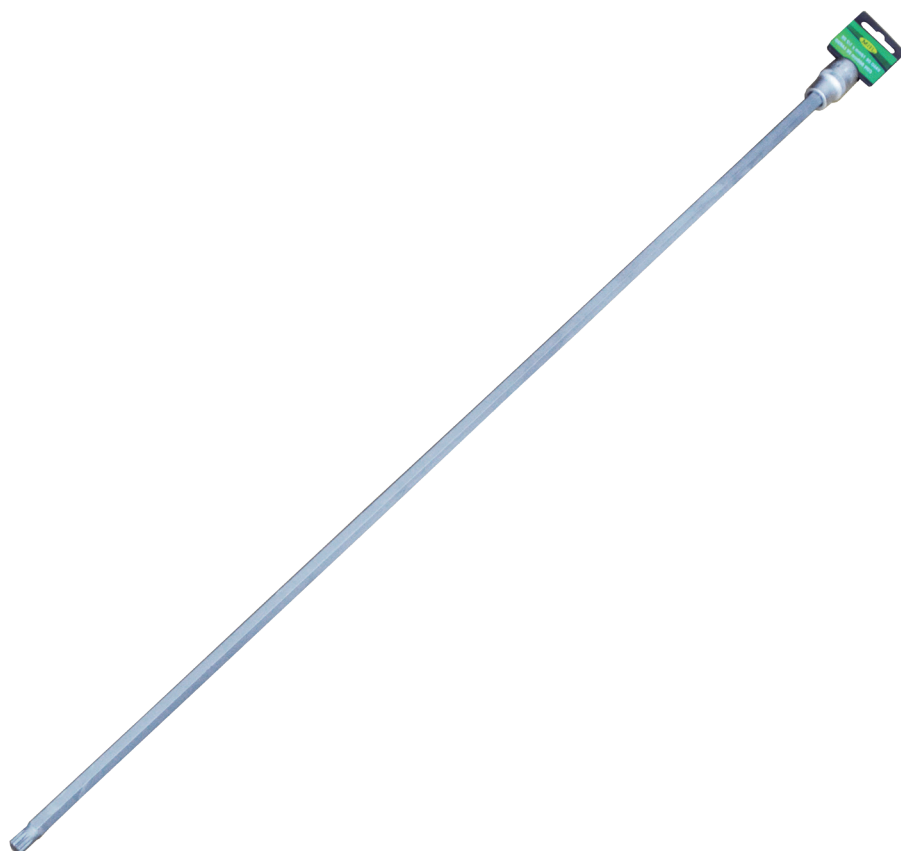

**VARILHA EXTRA-LARGA**  
DE 12 FACES

0,58 25 1.750

1/2"

CrV

Material: CR-V

1/2" 1/2" 800mm:  
Ø 10mm