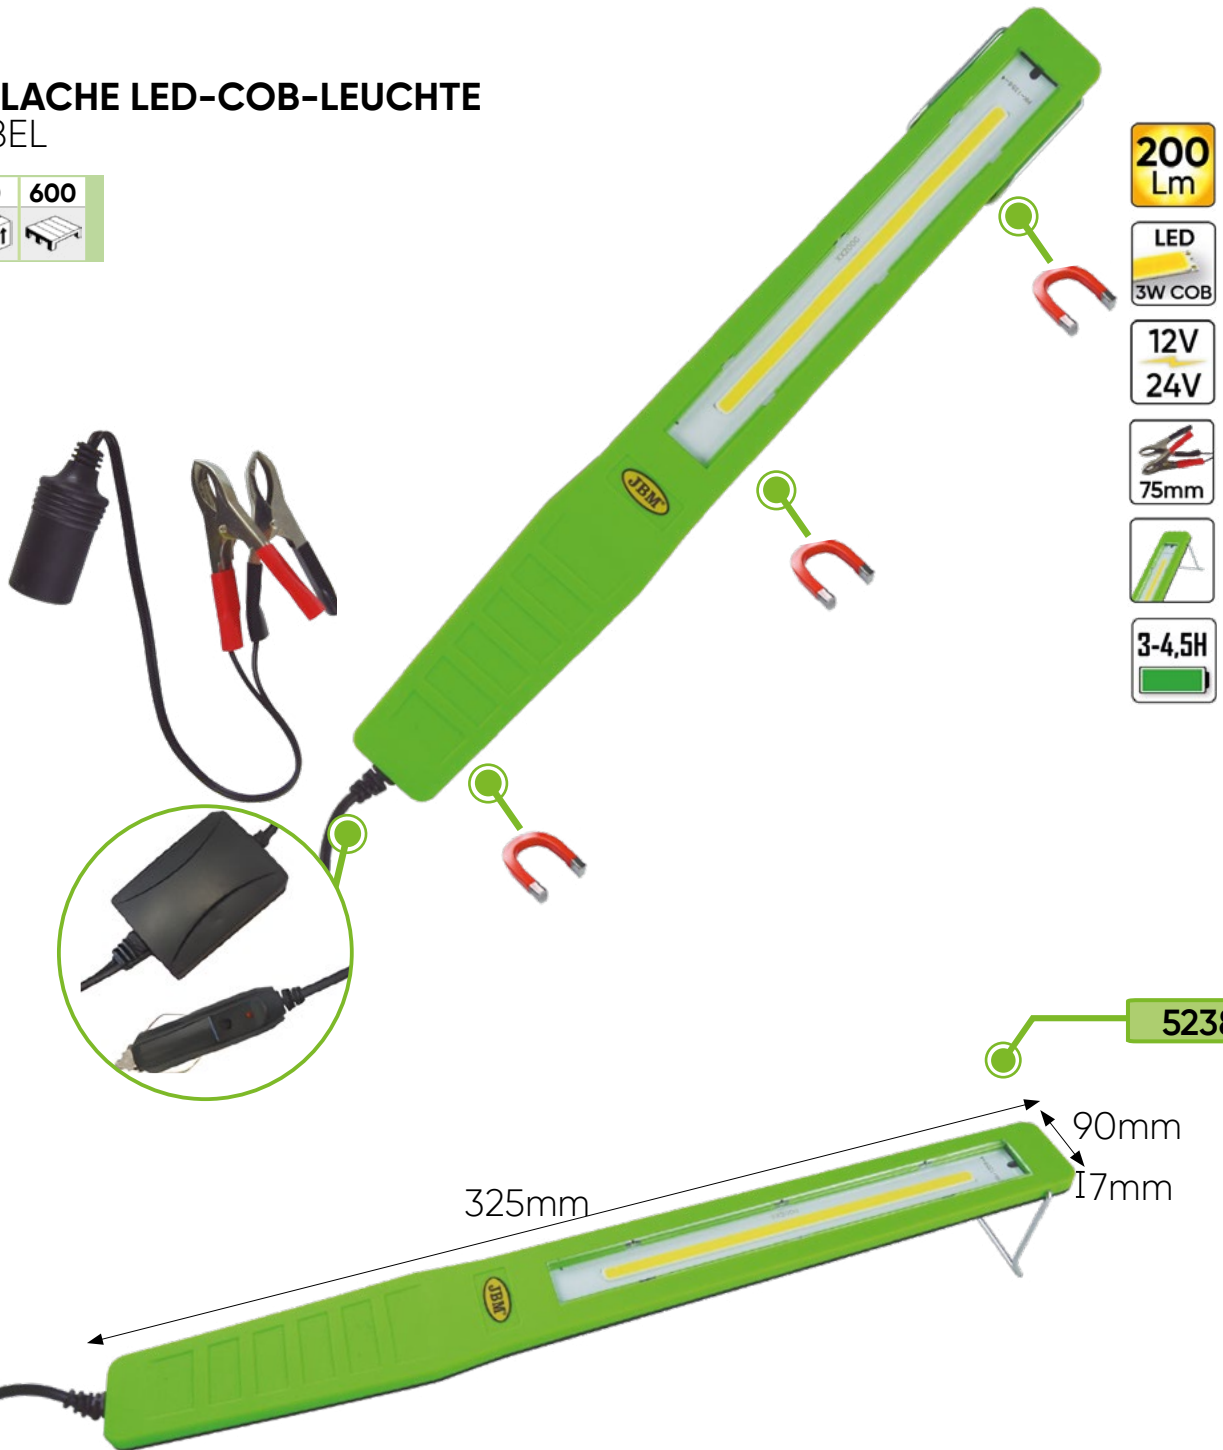

## EXTRAFLACHE LED-COB-LEUCHE MIT KABEL

0,33	20	600
Kg	mm	mm

### EIGENSCHAFTEN

- Arbeitsspannung: 2-24V
  - Betriebsstrom: 9,5 V-350 mA
  - Licht: 3W COB
  - Kabellänge: 5M
  - DC-Kabellänge: 0,1 m
  - DC-Kabellänge zu den Klemmen: 0,3 m
  - Klemmen (+) (-): 75 mm
- HS-CODE: 84054035