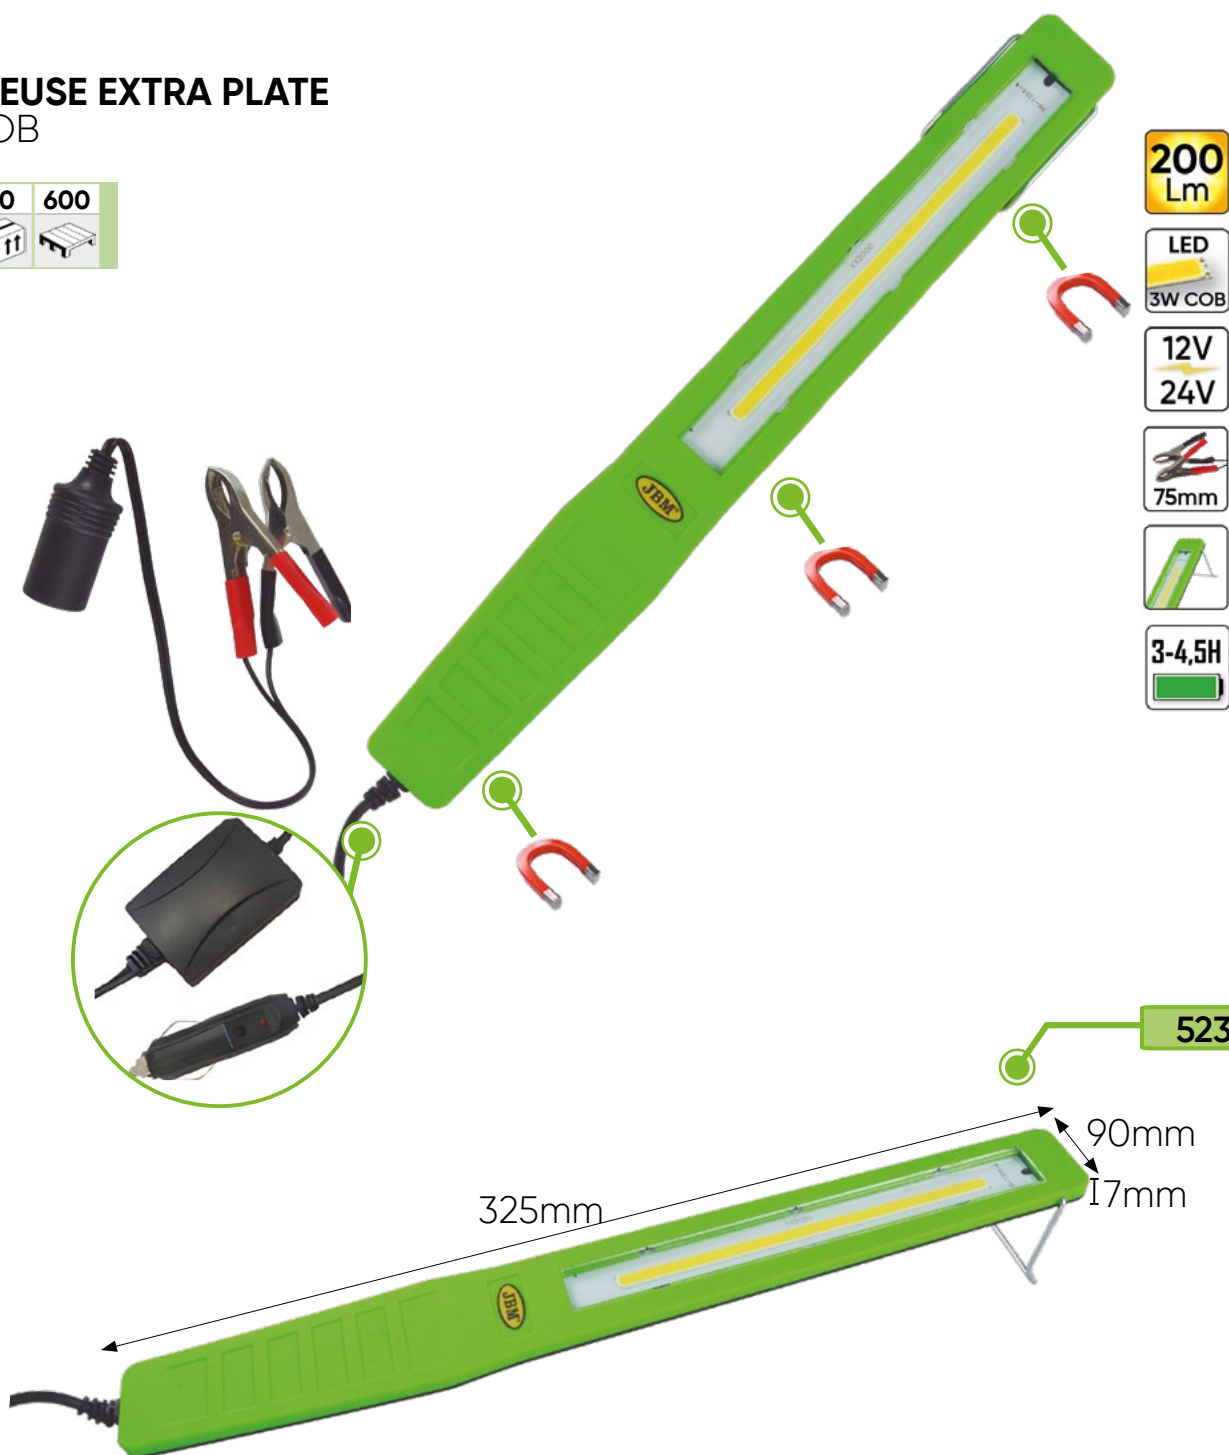

BALADEUSE EXTRA PLATE LED COB

0,33	20	600
Kg	11	

CARACTÉRISTIQUE

- Tension de fonctionnement : 2-24 V
- Courant de fonctionnement : 9,5 V-350 MA
- Lumière : 3W COB
- Longueur du câble : 5M
- Longueur du câble CC : 0,1 M
- Longueur du câble DC aux pinces : 0,3 m
- Pincettes (+) (-) : 75mm