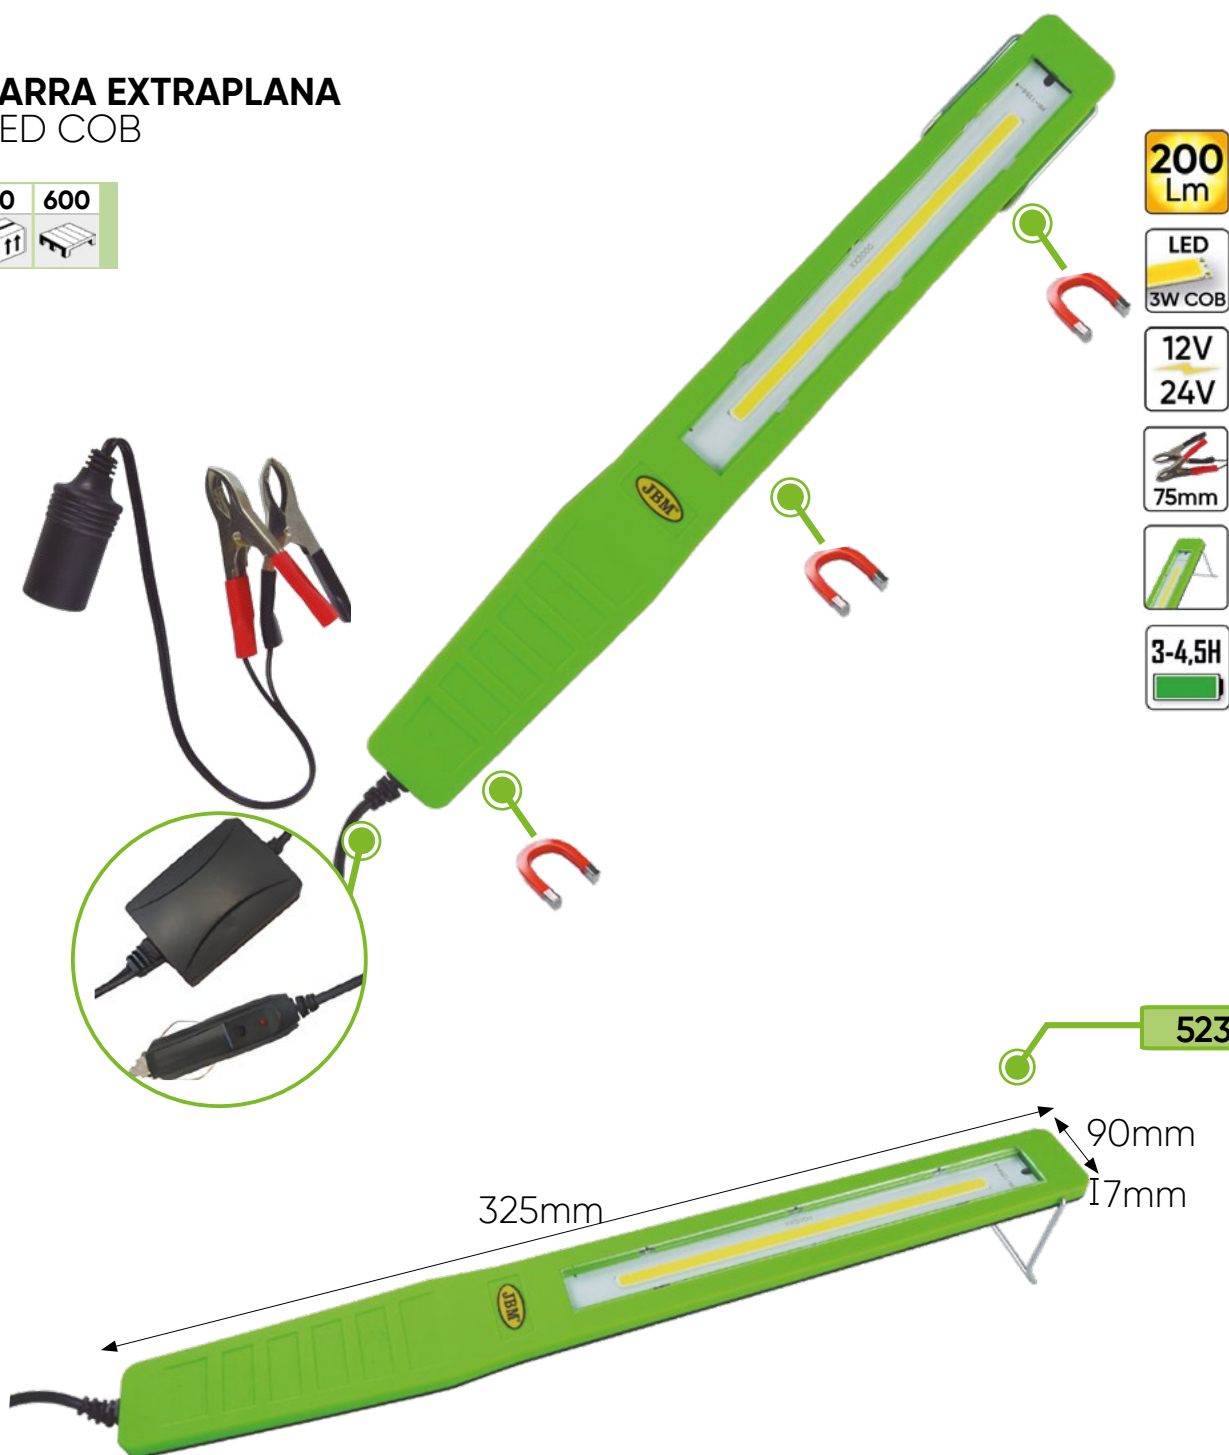

## GAMBIARRA EXTRAPLANA COM LED COB

0,33	20	600
Kg	11	

### CARACTERÍSTICAS

- Tensão de trabalho: 2-24V
- Corrente de operação: 9,5V-350MA
- Luz: 3W COB
- Comprimento do cabo: 5M
- Comprimento do cabo DC: 0,1M
- Comprimento do cabo DC até os grampos: 0,3M
- Grampos (+) (-): 75mm