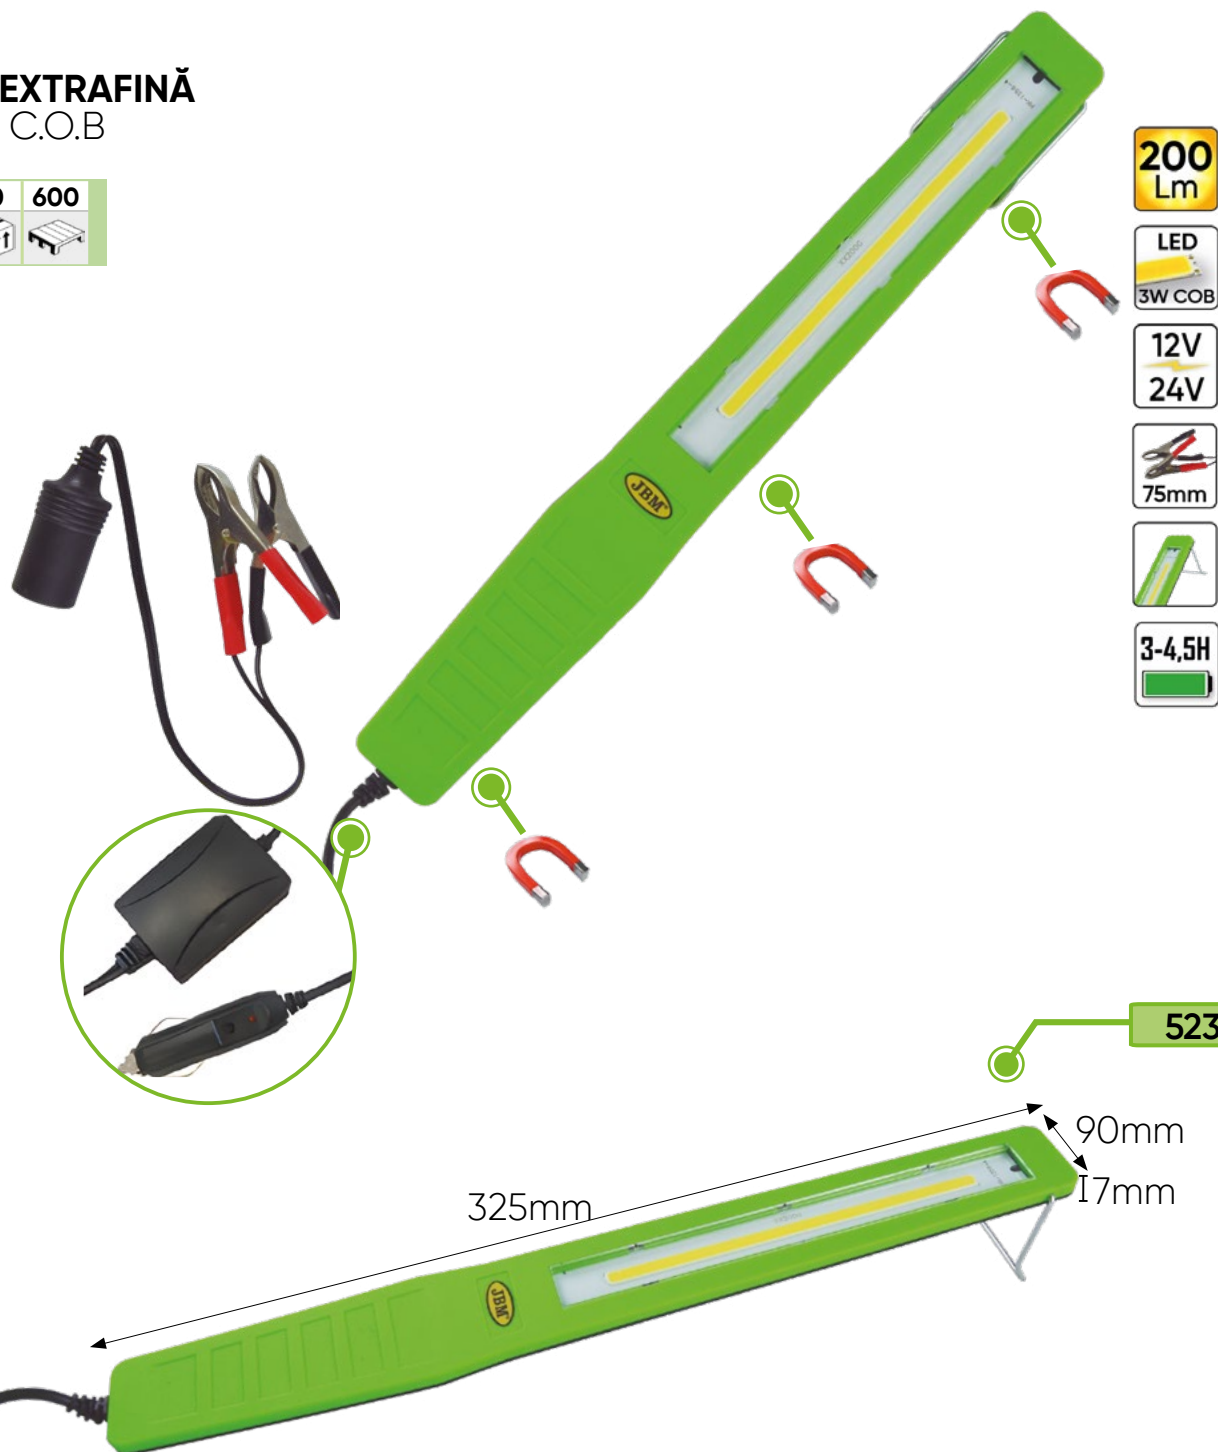

LAMPĂ EXTRAFINĂ CU LED C.O.B

0,33	20	600
Kg	mm	mm

CARACTERISTICI

- Tensiune de operare: 2-24V
- Curent de funcționare: 9.5V-350MA
- Lumină: 3W COB
- Lungime cablu: 5 M
- Lungimea cablului DC: 0,1 M
- Lungimea cablului de curent continuu la cleme: 0.3M
- Cleme (+) (-): 75mm

COD HS: 84054035