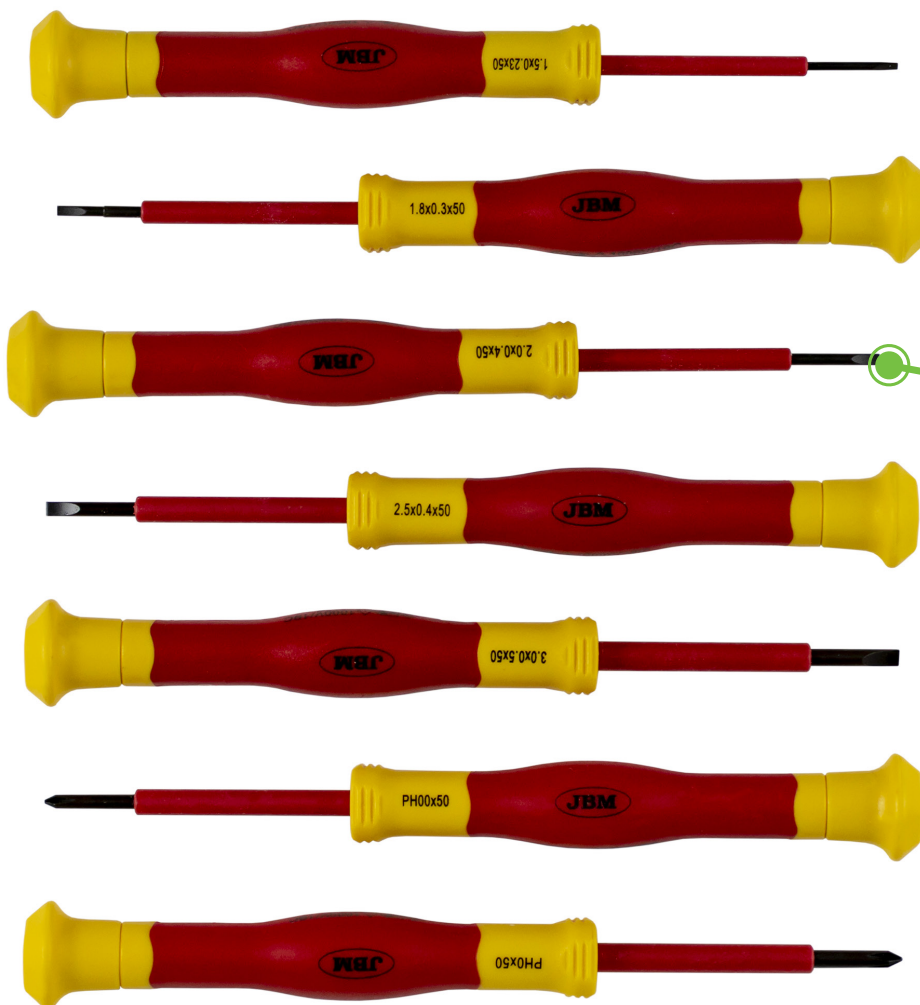

52519

FICHE TECHNIQUE

JBM

JEU DE 7 TOURNEVIS ISOLÉS 1000V

0,14 5 30 840

Matière: CR-V

7 PCS

CrV

CONTIENT

x2

PH00x50, PH0x50mm

x5

SL1.5x0.23x50, SL1.8x0.30x50, SL2.0x0.40x50, SL2.5x0.40x50, SL3.0x0.50x50mm

AC 1000V IEC 60900:2004

JBM

www.jbmcamp.com