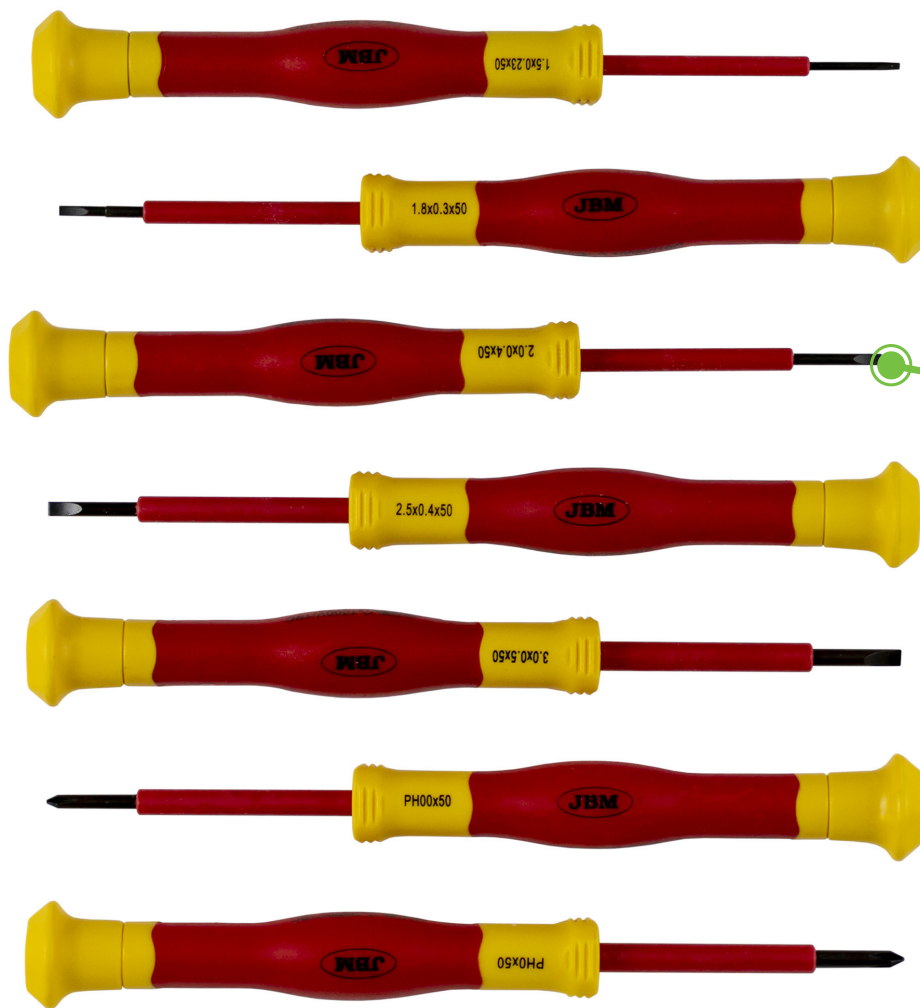

52519

SCHEDA TECNICA

JBM

SET DI 7 CACCIAVITE
ELETTRICAMENTE ISOLATO 1000V

0,14 5 30 840

Materiale: CR-V

7
PCS

CrV

COMPRESO DA

x2

PH00x50,
PH0x50mm

x5

SL1.5x0.23x50,
SL1.8x0.30x50,
SL2.0x0.40x50,
SL2.5x0.40x50
SL3.0x0.50x50mm

AC 1000V
IEC 60900:2004

JBM

www.jbmcamp.com