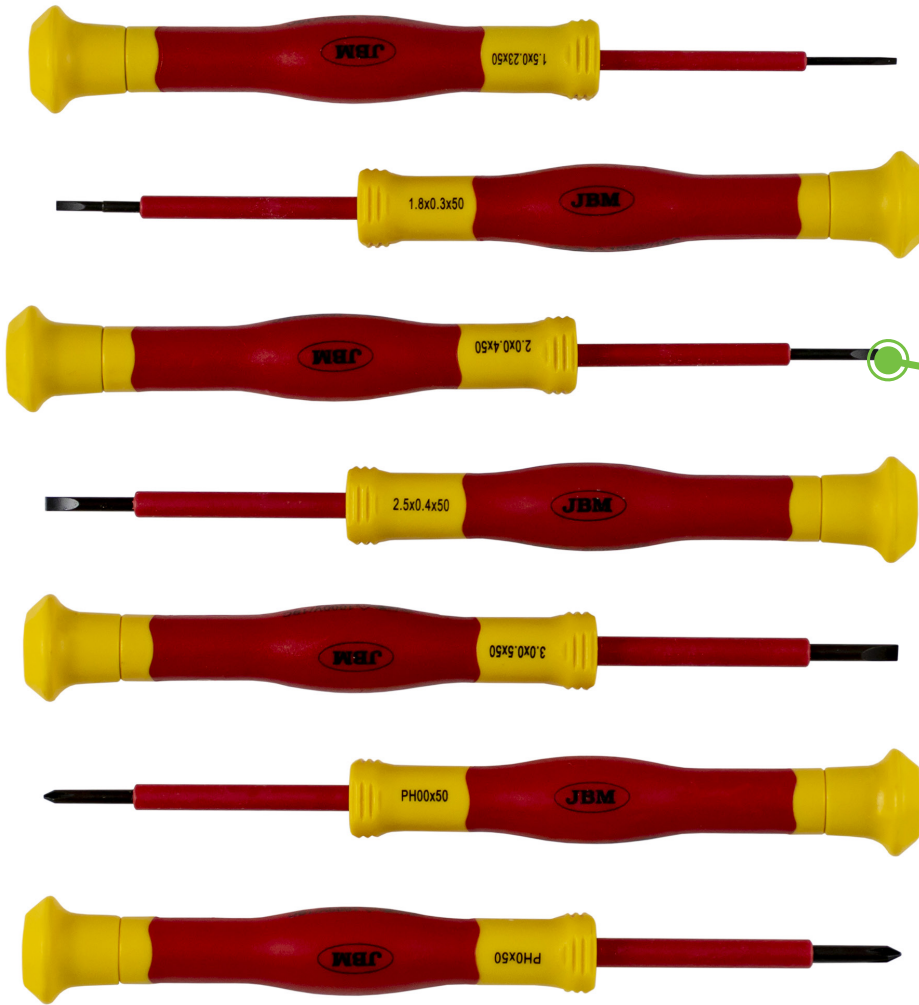

52519

FIȘA DE DATE TEHNICE

JBM

SET DE 7 ȘURUBELNIȚE
IZOLATE 1.000V

0,14 5 30 840
Kg SUB

Material: CR-V

7
PCS

CrV

CONTAIN

	x2	PH00x50, PH0x50mm
	x5	SL1.5x0.23x50, SL1.8x0.30x50, SL2.0x0.40x50, SL2.5x0.40x50 SL3.0x0.50x50mm

DVE GS AC 1000V IEC 60900:2004

JBM

www.jbmcamp.com

JBM