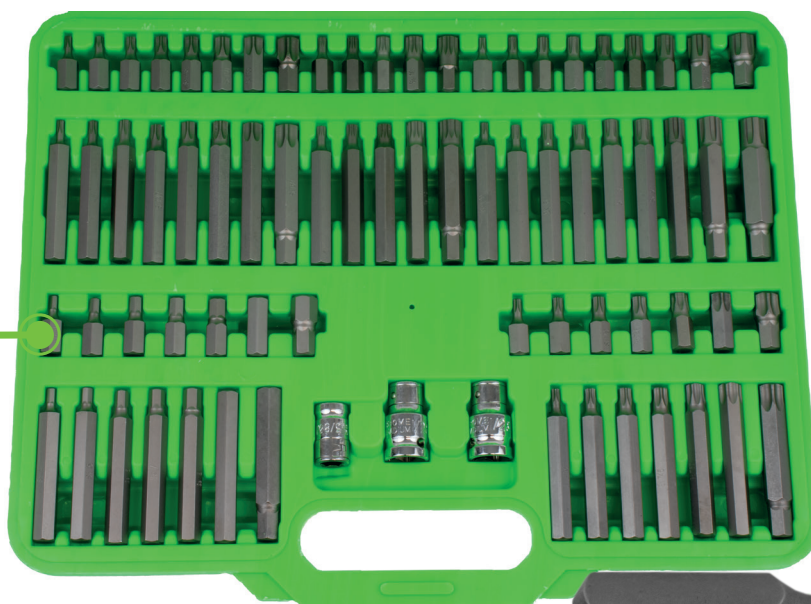

**52550****FIȘA DE DATE TEHNICE****JBM**

**TRUSĂ CAPETE DE ȘURUBELNIȚĂ**  
**75 PIESE** PENTRU ȘURUBURI RIBE,  
 XZN, TORX INV., HEXAGONALȘI  
 ȘURUBURI DE 12 ȘI 6 FEȚE

3,61	4	72
Kg		

Material: **S-2, CrV****75**  
PCS**S-2****CrV****1/2"****3/8"**

52550

PIESE  
DISPONIBILE**CONTAIN**

	30mm	x7	4, 5, 6, 7, 8, 10, 12mm
	75mm	x7	4, 5, 6, 7, 8, 10, 12mm
	30mm	x8	T20, T25, T30, T40, T45, T50, T55, T60
	75mm	x8	T20, T25, T30, T40, T45, T50, T55, T60
	30mm	x5	M5, M6, M8, M10, M12
	75mm	x5	M5, M6, M8, M10, M12
	30mm	x8	M5, M6, M7, M8, M9, M10, M12, M14
	75mm	x5	M5, M6, M8, M10, M12
	30mm	x8	T20, T25, T30, T40, T45, T50, T55, T60
	75mm	x8	T20, T25, T30, T40, T45, T50, T55, T60