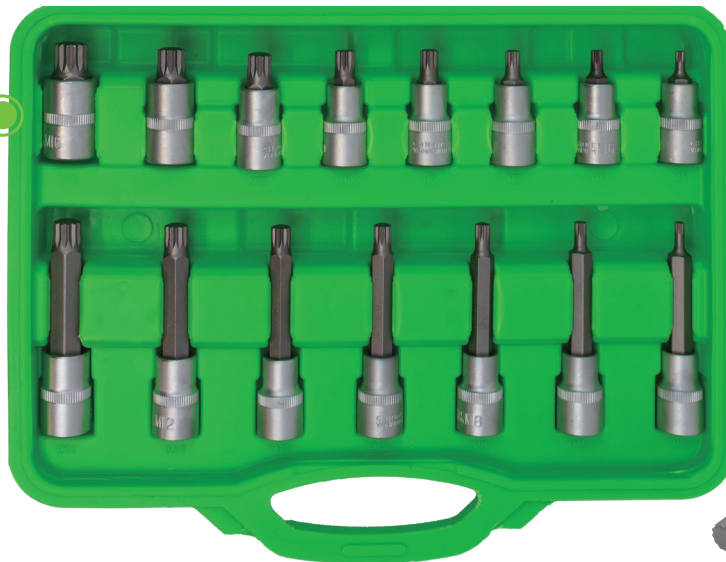

BIT-SET, 1/2" 12-KANT
26 -Teile

4,07	4	144
Kg		

Material: CR-V

26
TLG

CrV

1/2"

52603

ERSATZTEILE
VERFÜGBAR

ENTHALTEN

1/2"	x8 55mmL	M5, M6, M8, M9, M10, M12, M14, M16
	x7 100mmL	M5, M6, M8, M9, M10, M12, M14
	x7 140mmL	M5, M6, M8, M9, M10, M12, M14
	x4 200mmL	M8, M10, M12, M14