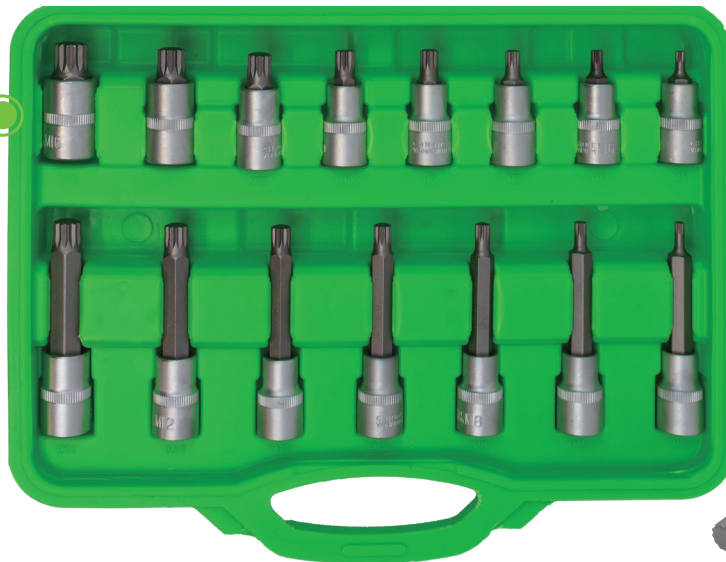

52603

SCHEDA TECNICA

JBM

SET DI INSERTI
12 FACCE 26 PEZZI

4,07	4	144
Kg		

Materiale: CR-V

26
PCS

CrV

1/2"

52603

RICAMBI
DISPONIBILI

COMPRESO DA

1/2"

x8 55mmL	M5, M6, M8, M9, M10, M12, M14, M16
x7 100mmL	M5, M6, M8, M9, M10, M12, M14
x7 140mmL	M5, M6, M8, M9, M10, M12, M14
x4 200mmL	M8, M10, M12, M14

JBM

www.jbmcamp.com