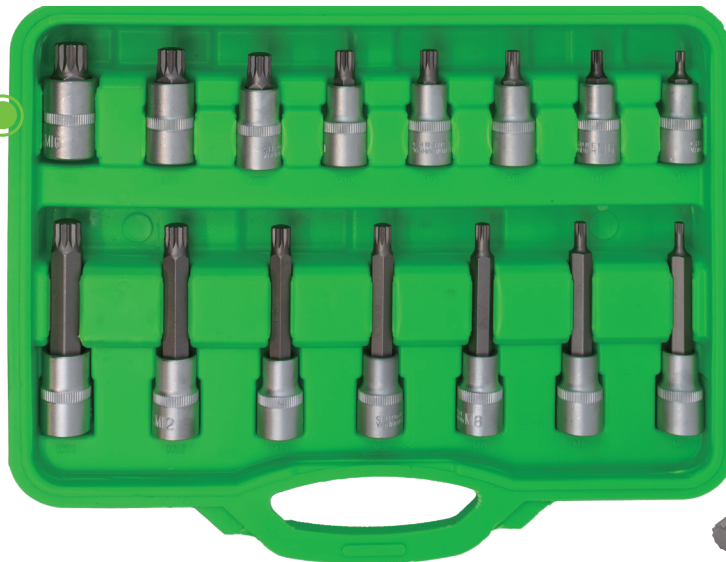

52603

FICHA TÉCNICA

JBM

JOGO DE PONTAS  
12 FACES 26 PEÇAS

4,07	4	144
Kg		

Material: CR-V

26  
PCS

CrV

1/2"

52603

DESMANCHA  
DISPONÍVEL

CONTÉM

1/2"	x8 55mmL	M5, M6, M8, M9, M10, M12, M14, M16
	x7 100mmL	M5, M6, M8, M9, M10, M12, M14
	x7 140mmL	M5, M6, M8, M9, M10, M12, M14
	x4 200mmL	M8, M10, M12, M14

JBM

www.jbmcamp.com