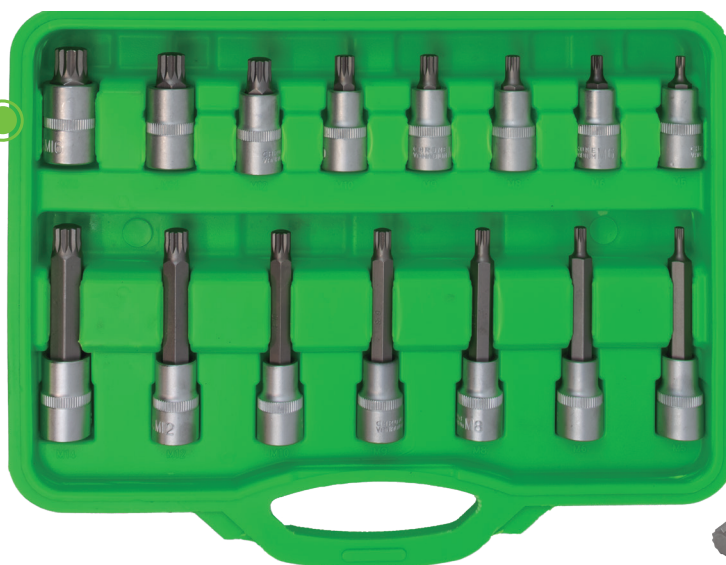

52603**FIȘA DE DATE TEHNICE****JBM****TRUSĂ CAPETE TUBULARE
PENTRU ȘURUBURI 12 FEȚE
CU 26 PIÈSE**4,07
Kg

4

144

Material: **CR-V****26
PCS****CrV****1/2"****52603**PIESE
DISPONIBILE**CONTAIN****1/2"**

| | |
|--------------|---------------------------------------|
| x8 55mmL | M5, M6, M8, M9, M10, M12, M14, M16 |
| x7 100mmL | M5, M6, M8, M9, M10, M12, M14 |
| x7 140mmL | M5, M6, M8, M9, M10, M12, M14 |
| x4 200mmL | M8, M10, M12, M14 |