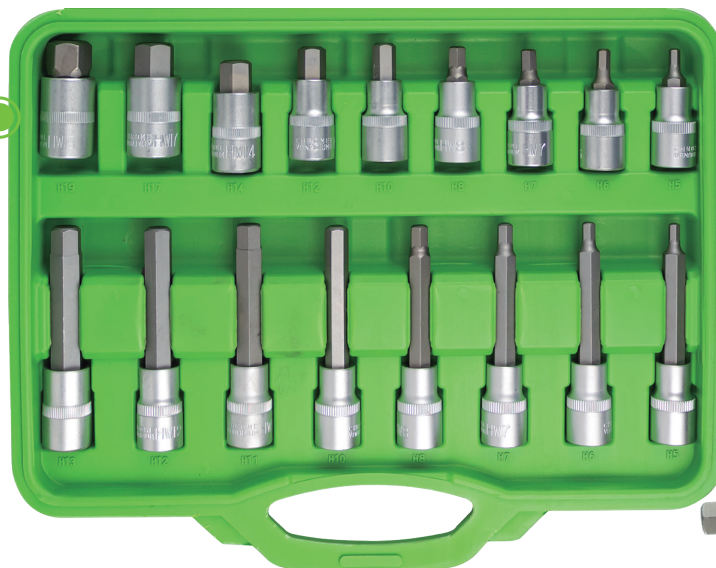

52604

FICHA TÉCNICA

JBM

JOGO DE PONTAS HEXAGONAIS 30 PEÇAS

4,62

4

128

Material: CR-V

30
PCS

CrV

1/2"

52604

DESMANCHA
DISPONÍVEL

CONTÉM

1/2"

x9 55mmL	5, 6, 7, 8, 10, 12, 14, 17, 19mm
x8 100mmL	5, 6, 7, 8, 10, 11, 12, 13mm
x7 140mmL	5, 6, 7, 8, 10, 12, 14mm
x6 200mmL	5, 6, 7, 8, 10, 12mm