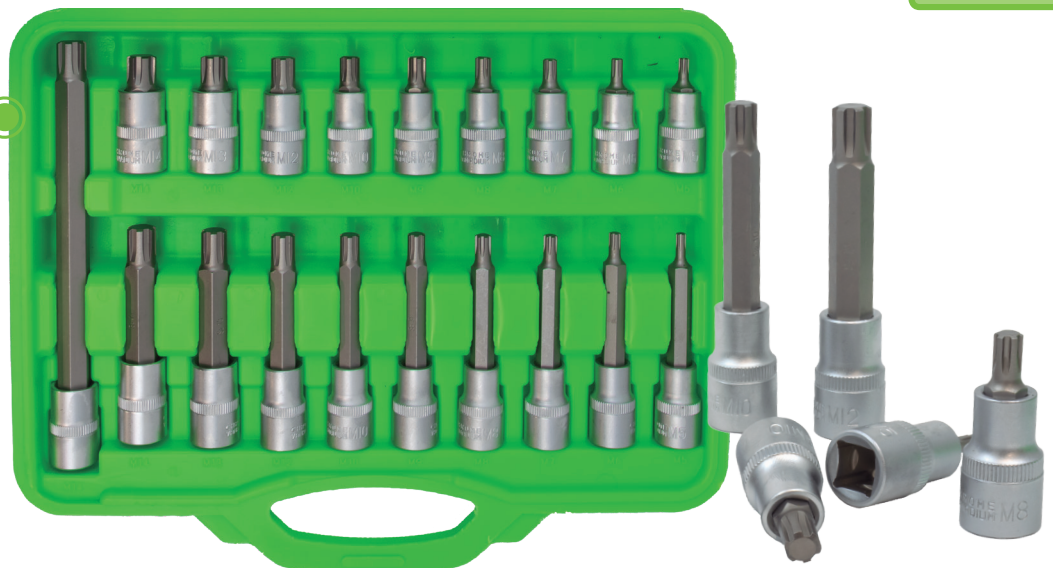

**BIT-SET, RIBE 1/2"**  
32 -Teile

VERZINKT

5,16  
Kg

4  
Kisten

144  
Teile

Material: CR-V

32  
TLG

CrV

1/2"

52606

ERSATZTEILE  
VERFÜGBAR

ENTHALTEN

1/2"	x9 55mmL	M5, M6, M7, M8, M9, M10, M12, M13, M14
	x9 100mmL	M5, M6, M7, M8, M9, M10, M12, M13, M14
	x7 140mmL	M7, M8, M9, M10, M12, M13, M14
	x7 200mmL	M7, M8, M9, M10, M12, M13, M14