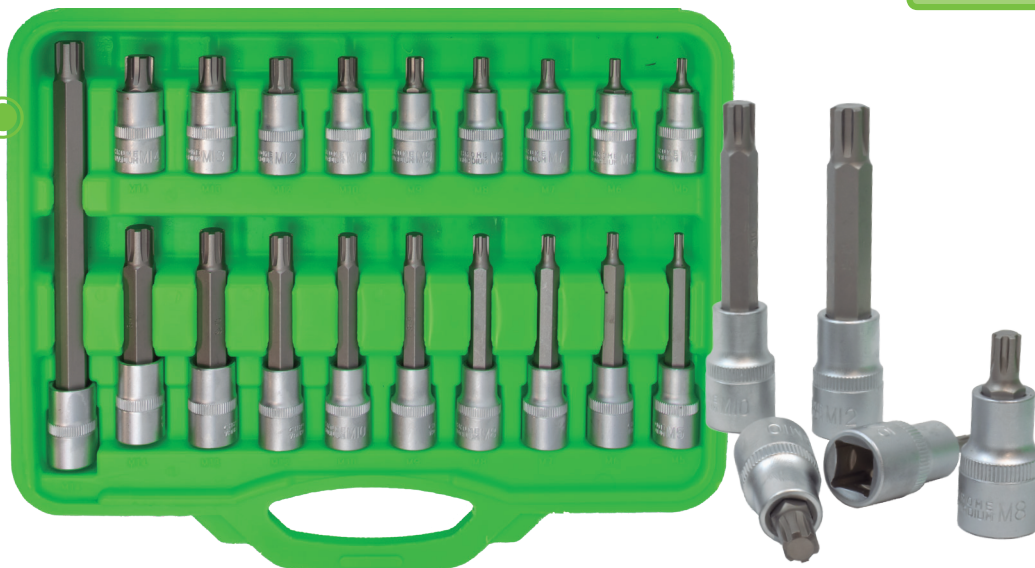

52606**SCHEMA TECNICA****JBM****SET DI INSERTI**
RIBE 32 PEZZI**FINITURA SATINATA**

5,16

Kg

4

144

Materiale: **CR-V****32**
PCS**CrV****1/2"****52606**RICAMBI
DISPONIBILI

COMPRESO DA

**1/2"**

x9 55mmL	M5, M6, M7, M8, M9, M10, M12, M13, M14
x9 100mmL	M5, M6, M7, M8, M9, M10, M12, M13, M14
x7 140mmL	M7, M8, M9, M10, M12, M13, M14
x7 200mmL	M7, M8, M9, M10, M12, M13, M14

JBMwww.jbmcamp.com**JBM**