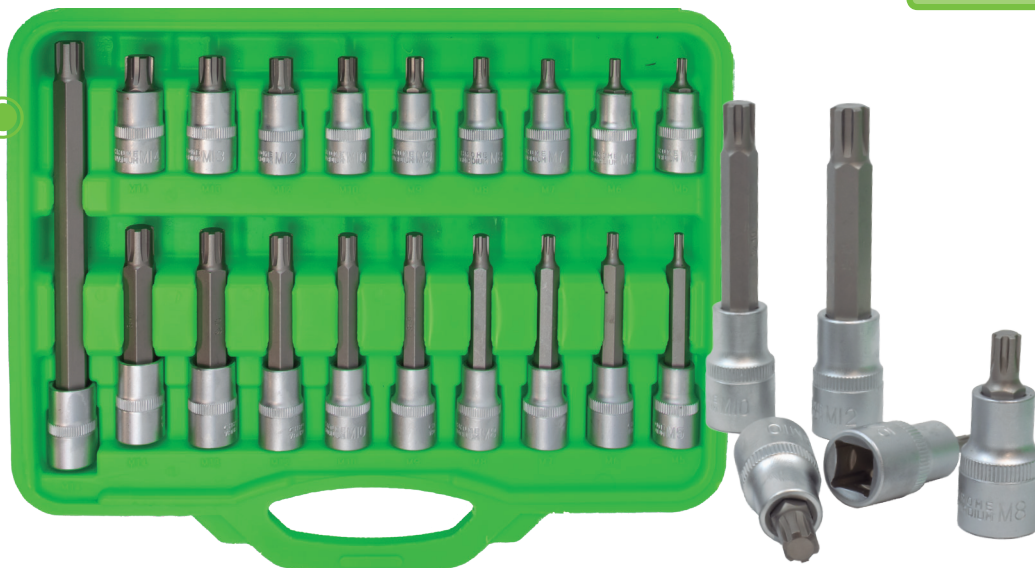

52606

FIȘA DE DATE TEHNICE

JBM

TRUSĂ CAPETE TUBULARE RIBE PENTRU ȘURUBURI CU 32 PIESE

ZINCAT

5,16

Kg

4

144

Material: CR-V

32
PCS

CrV

1/2"

52606

PIESE
DISPONIBILE

CONTAIN

1/2"

x9 55mmL	M5, M6, M7, M8, M9, M10, M12, M13, M14
x9 100mmL	M5, M6, M7, M8, M9, M10, M12, M13, M14
x7 140mmL	M7, M8, M9, M10, M12, M13, M14
x7 200mmL	M7, M8, M9, M10, M12, M13, M14

JBM

www.jbmcamp.com