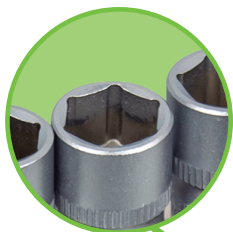

RAIL A DOUILLES TOURNEVIS
1/4" 6 PANS

1/4"

CrV

13
PCS

0,27	6	36	1.152

Matière: CR-V

52715

PIÈCES DE RECHANGE DISPONIBLES

PRÉSENTÉ
IN GUIDE METALLIQUE

4, 4.5, 5, 5.5, 6, 7, 8, 9,
10, 11, 12, 13, 14mm