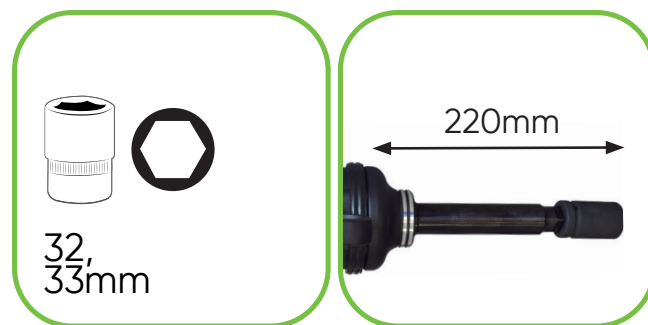

CLÉ À CHOC POUR PL

22,25 1 24

Kg

1

24

32,
33mm

220mm

3260Nm

- Échappement: Latérale.
- Facile régulation de vitesse de serrage et desserrage.

111 dB

670mm

1"

90 PSI
18 CFM

18,5kg

1/2"

424 L/min

MAX
3260 Nm

6 bar

25
m³/h

x6 SPEED

x6 SPEED