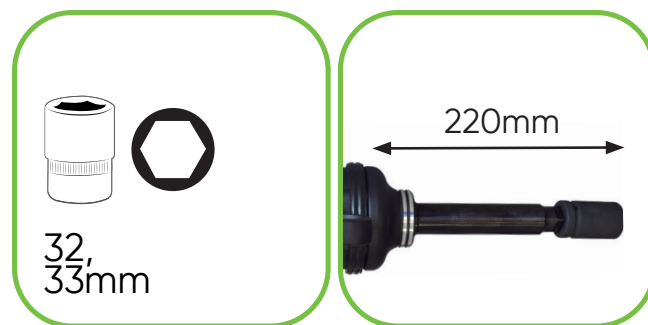

AVVITATORE PNEUMATICO AD IMPULSI PER VEICOLI PESANTI

22,25 1 24

Kg

1

24

- Uscita: laterale.
- Facile serraggio regolazione della velocità e allentamento.

111 dB

670mm

1"

90 PSI
18 CFM

18,5kg

424 L/min

MAX
3260 Nm

6 bar

25
m³/h

x6 SPEED