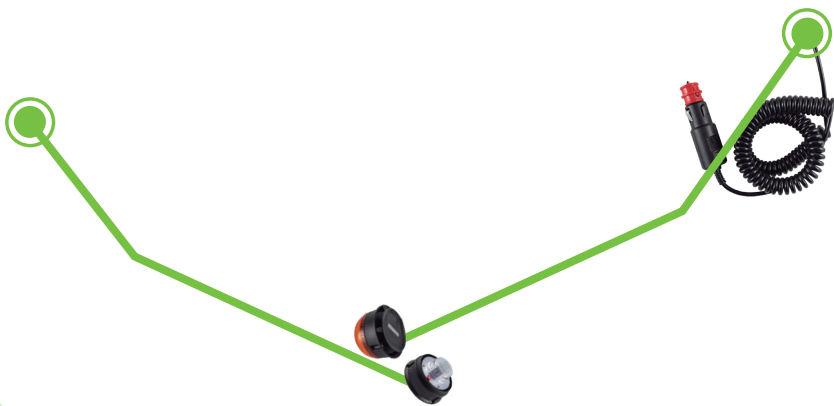

## LED ROTATING BEACON MAGNETIC

0,70 20 320

- Functions:
- Function 1: SINGLE FLASH
- Function 2: DOUBLE FLASH
- Function 3: ROTATION

ECE R65 ECE R10

110mm

12V 24V	19W	Ø 139mm	x36 LED	IP 56	4m	PC	4m
------------	-----	------------	------------	----------	----	----	----