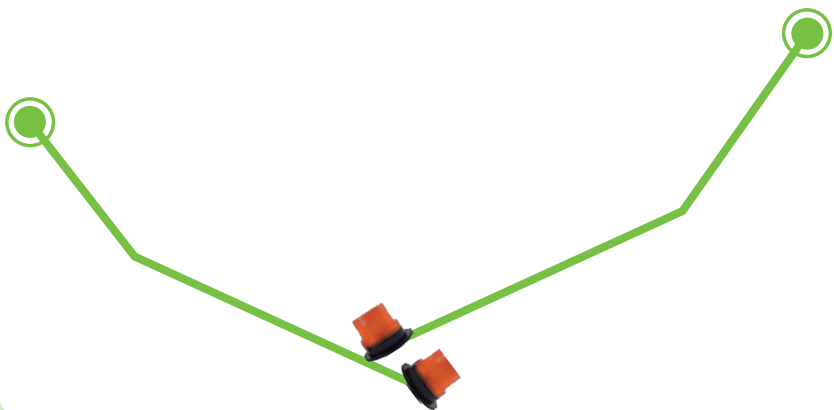

## GIROFARO DESTELLANTE ROTATIVO PERFIL BAJO - AMBAR

0,50 20 400

- Con 3 interruptores de función.
- 3 modos intermitentes:  
ROTATIVO  
6 DESTELLOS  
MODO DUAL FLASH

ECE R10

CE