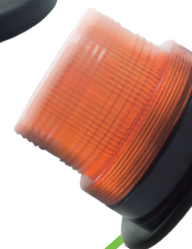

## GIROFARO DESTELLANTE ROTATIVO PERFIL BAJO - AMBAR

0,50 20 400

- Con 3 interruptores de función.
- 3 modos intermitentes:  
ROTATIVO  
6 DESTELLOS  
MODO DUAL FLASH

ECE R10

CE