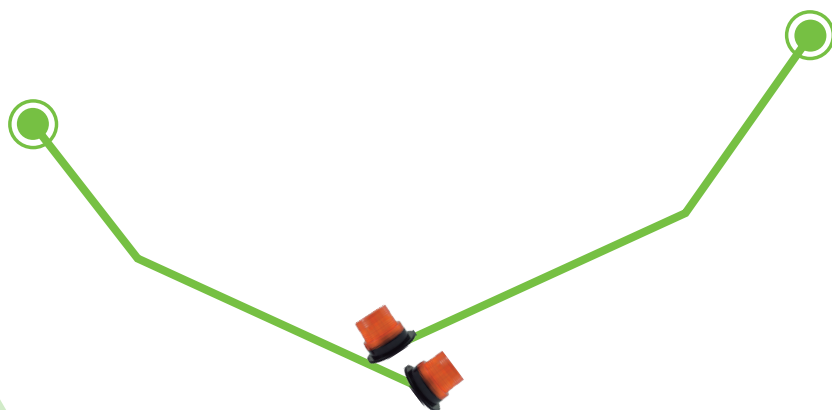

GYROPHARE SCINTILLANT - AMBRE

0,50 20 400

- Avec 3 interrupteurs de fonction.
- 3 modes intermittents: ROTATION 6 ÉCLATS MODE DOUBLE FLASH

ECE R10

12V
24VØ
129mm

4m

PC

CE