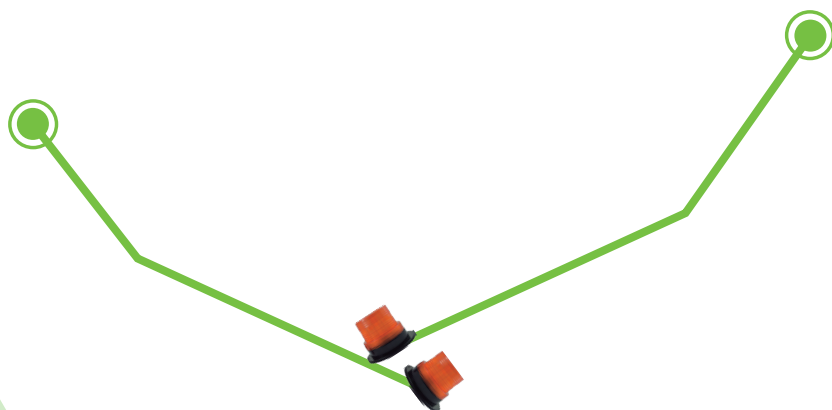

LUCE ROTANTE - AMBER

0,50 20 400

- 3 interruttori di funzione.
 - 3 modalità lampeggianti:
- ROTAZIONE
6 LAMPEGGI
DOPPIO FLASH

ECE R10