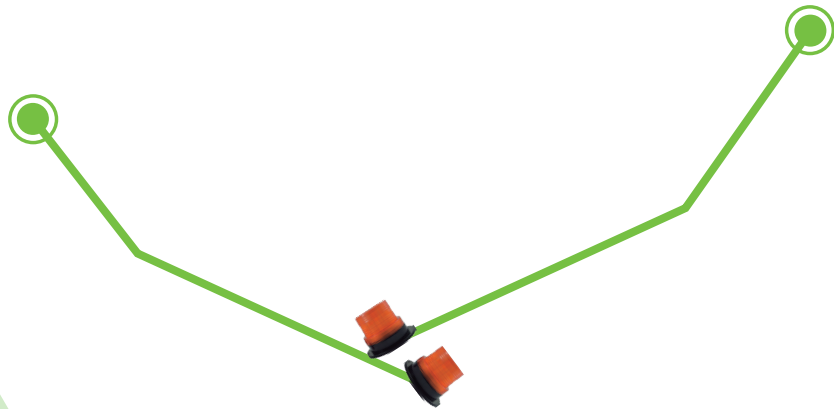

## PIRILAMPO TIPO FLASH DE LEDS - AMBAR

0,50 20 400

- Com 3 interruptores de função.
- 3 modos piscar:  
Rotação  
6 Flashes  
Duplo Flash

ECE R10