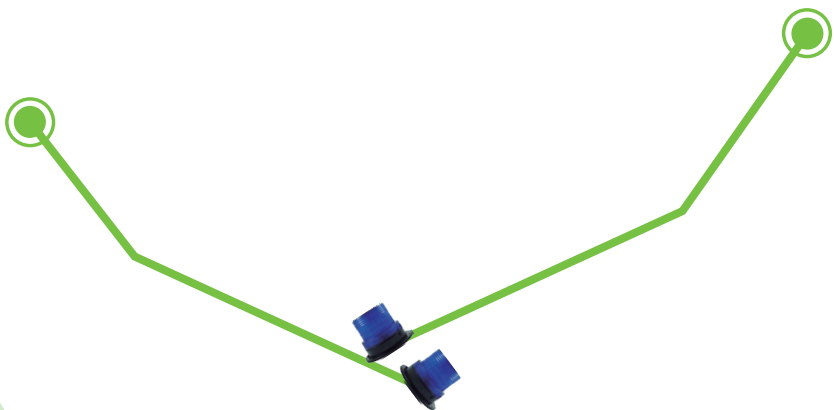

BEACON LOW PROFILE FLASHING ROTATING - BLUE

0,54 20 320

- 3 function switches.
- 3 flashing modes:
ROTATING
6 FLASHING
DUAL FLASH

ECE R10

12V 24V	Ø 129mm	4m	PC		CE
------------	------------	----	----	--	----