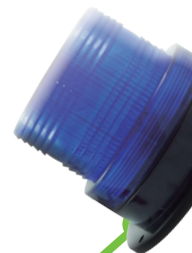

GIROFARO DESTELLANTE ROTATIVO PERFIL BAJO - AZUL

0,54 20 320

- Con 3 interruptores de función.
- 3 modos intermitentes:
ROTATIVO
6 DESTELLOS
MODO DUAL FLASH

ECE R10

12V 24V	Ø 129mm	4m	PC		CE
------------	------------	----	----	--	----