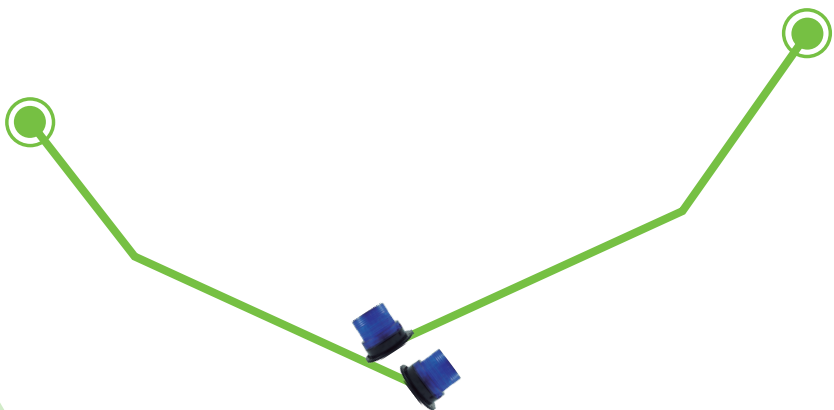

GIROFARO DESTELLANTE ROTATIVO PERFIL BAJO - AZUL

0,54 20 320

- Con 3 interruptores de función.
- 3 modos intermitentes:
ROTATIVO
6 DESTELLOS
MODO DUAL FLASH

ECE R10

12V 24V	Ø 129mm	4m	PC		CE
------------	------------	----	----	--	----