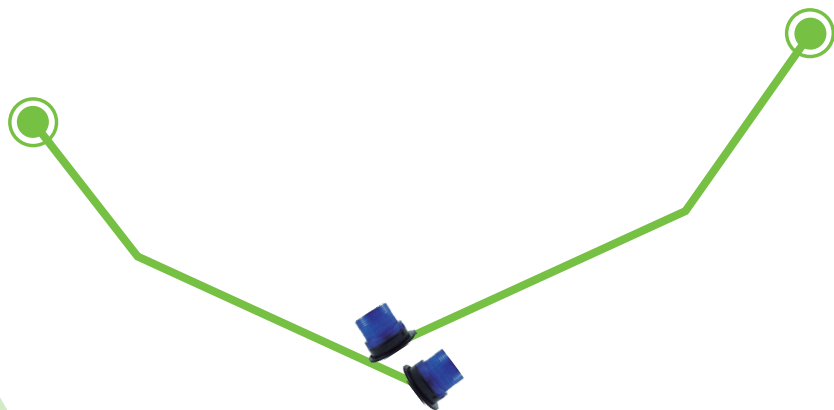

FARO PROFILO BASSO LAMPEGGIANTE ROTANTE

0,54 20 320

- 3 interruttori di funzione.
 - 3 modalità lampeggianti:
- ROTAZIONE
6 LAMPEGGI
DOPPIO FLASH

ECE R10