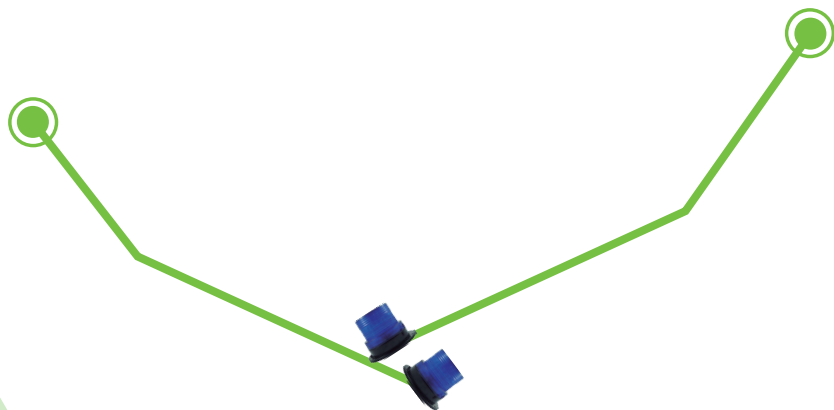

PIRILAMPO PERFIL BAIXO TIPO FLASH ROTATIVO

0,54 20 320

- Com 3 interruptores de função.
- 3 modos piscar: Rotação, 6 Flashes, Duplo Flash

ECE R10

12V 24V	Ø 129mm	4m	PC		CE
------------	------------	----	----	--	----