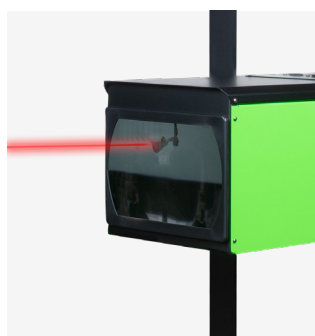

52836
ALINHADOR DE FARÓIS COM DUPLO LASER E LUXÓMETRO

ESPECIFICAÇÕES TÉCNICAS

Altura mínima de elevação	230mm
Altura máxima de elevação	1350mm
Medição	Láser/Laser, LUX Digital
Compatível com	Cualquier tipo de faro/Any type of car lighthouse
Peso	24,85Kg
Dimensões (CxLxA)	520x270x1560mm