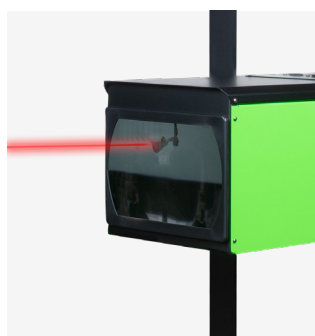

**52836**
**APARAT PENTRU REGLAT FARURI CU DUBLU LASER**

**PIESE DE SCHIMB DISPONIBILE**

<b>Înălțimea minimă de ridicare</b>	230mm
<b>Înălțimea maximă de ridicare</b>	1350mm
<b>Măsurare</b>	Láser/Laser, LUX Digital
<b>Compatibil cu</b>	Cualquier tipo de faro/Any type of car lighthouse
<b>Greutate</b>	24,85Kg
<b>Dimensiuni (LxlxH)</b>	520x270x1560mm