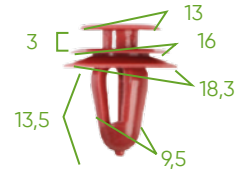

13005

10X KUNSTSTOFF-CLIPS FÜR TOYOTA
/ LEXUS (IN SET REF. 52886)

13006

5X KUNSTSTOFF-CLIPS FÜR TOYOTA /
LEXUS (IN SET REF. 52886)

13007

10X KUNSTSTOFF-CLIPS FÜR TOYOTA
/ LEXUS (IN SET REF. 52886)

13008
8X KUNSTSTOFF-CLIPS FÜR TOYOTA /
LEXUS (IN SET REF. 52886)

13009
4X KUNSTSTOFF-CLIPS FÜR TOYOTA /
LEXUS (IN SET REF. 52886)

13010
8X KUNSTSTOFF-CLIPS FÜR TOYOTA /
LEXUS (IN SET REF. 52886)

13011
5X KUNSTSTOFF-CLIPS FÜR TOYOTA /
LEXUS (IN SET REF. 52886)

13012
8X KUNSTSTOFF-CLIPS FÜR TOYOTA /
LEXUS (IN SET REF. 52886)