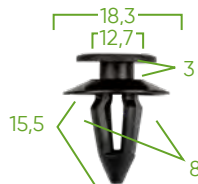

13072

**ASSORTIMENTO CLIP DI FISSAGGIO 15
PCS P/52892**