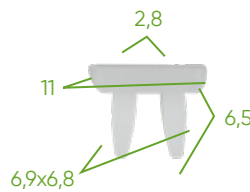

BEINHALTET

13092

15X KUNSTSTOFF-CLIPS FÜR
MITSUBISHI (IN SET REF. 52895)

13093

30X KUNSTSTOFF-CLIPS FÜR
MITSUBISHI (IN SET REF. 52895)

13094

10X KUNSTSTOFF-CLIPS FÜR
MITSUBISHI (IN SET REF. 52895)

13095

6X KUNSTSTOFF-CLIPS FÜR
MITSUBISHI (IN SET REF. 52895)

13096

8X KUNSTSTOFF-CLIPS FÜR
MITSUBISHI (IN SET REF. 52895)

13097

3X KUNSTSTOFF-CLIPS FÜR
MITSUBISHI (IN SET REF. 52895)

13098
4X KUNSTSTOFF-CLIPS FÜR
MITSUBISHI (IN SET REF. 52895)