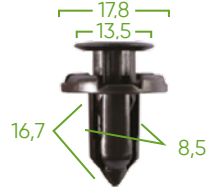

13099
30X KUNSTSTOFF-CLIPS FÜR
MITSUBISHI (IN SET REF. 52895)

13100
3X KUNSTSTOFF-CLIPS FÜR
MITSUBISHI (IN SET REF. 52895)

13101
8X KUNSTSTOFF-CLIPS FÜR
MITSUBISHI (IN SET REF. 52895)

13102
5X KUNSTSTOFF-CLIPS FÜR
MITSUBISHI (IN SET REF. 52895)