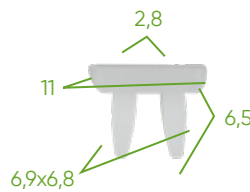

13093

**ASSORTIMENTO CLIP DI FISSAGGIO 30
PCS P/52895**