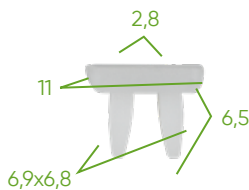

52895
SPINKI TAPICERSKIE MITSUBISHI, 134 CZ.
DATASHEET

| | |
|------------|------------|
| Kawałki | 134 |
| Oznaczenia | MITSUBISHI |

DOSTĘPNE ZAPASOWE

Zeskanuj kod QR, aby dowiedzieć się więcej o cięciu dostarczonym z tym plastikowym schowkiem.

ZAWIERA
13092

SPINKI TAPICERSKIE MITSUBISHI, 15 SZT.

13093

SPINKI TAPICERSKIE MITSUBISHI, 30 SZT.

13094

SPINKI TAPICERSKIE MITSUBISHI, 10 SZT.

13095

SPINKI TAPICERSKIE VOLVO, 6 SZT.