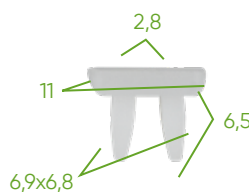

**52895**
**TRUSĂ DE CLIPS DE PLASTIC  
MITSUBISHI 134 PCS**
**FOAIE DE DATE**

Bucăți	134
Marcaje	MITSUBISHI

**PIESE DISPONIBILE**

Scanați codul QR pentru a afla mai multe despre tăierea care vine cu această carcasă din plastic.

**INCLUDE**
**13092**
**TRUSĂ DE CLIPS DE PLASTIC 15 PCS  
P/52895**

**13093**
**TRUSĂ DE CLIPS DE PLASTIC 30 PCS  
P/52895**

**13094**
**TRUSĂ DE CLIPS DE PLASTIC 10 PCS  
P/52895**

**13095**
**TRUSĂ DE CLIPS DE PLASTIC 6 PCS  
P/52895**