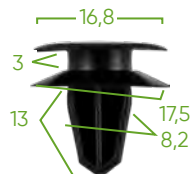

BEINHALTET
13122

 20X KUNSTSTOFF-CLIPS FÜR
VAUXHALL/OPEL (IN SET REF. 52898)

13123

 40X KUNSTSTOFF-CLIPS FÜR
VAUXHALL/OPEL (IN SET REF. 52898)

13124

 100X KUNSTSTOFF-CLIPS FÜR
VAUXHALL/OPEL (IN SET REF. 52898)

13125

 50X KUNSTSTOFF-CLIPS FÜR
VAUXHALL/OPEL (IN SET REF. 52898)

13126

 50X KUNSTSTOFF-CLIPS FÜR
VAUXHALL/OPEL (IN SET REF. 52898)

13127

 40X KUNSTSTOFF-CLIPS FÜR
VAUXHALL/OPEL (IN SET REF. 52898)
