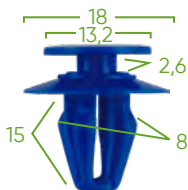

52898
**KUNSTSTOFF-CLIPS BOX FÜR
VAUXHALL/OPEL - 300 TEILE**
TECHNISCHE DATEN

Teile	300
Marken	VAUXHALL, OPEL

ERSATZTEILE VERFÜGBAR

Scannen Sie den QR-Code, um weitere Informationen zur Zerlegung zu erhalten, die in diesem Kunststoffclip-Etui enthalten sind.

BEINHALTET
13122

 20X KUNSTSTOFF-CLIPS FÜR
VAUXHALL/OPEL (IN SET REF. 52898)

13123

 40X KUNSTSTOFF-CLIPS FÜR
VAUXHALL/OPEL (IN SET REF. 52898)

13124

 100X KUNSTSTOFF-CLIPS FÜR
VAUXHALL/OPEL (IN SET REF. 52898)

13125

 50X KUNSTSTOFF-CLIPS FÜR
VAUXHALL/OPEL (IN SET REF. 52898)

13126

 50X KUNSTSTOFF-CLIPS FÜR
VAUXHALL/OPEL (IN SET REF. 52898)

13127

 40X KUNSTSTOFF-CLIPS FÜR
VAUXHALL/OPEL (IN SET REF. 52898)
