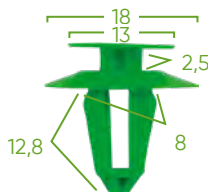

52898
**KUNSTSTOFF-CLIPS BOX FÜR
VAUXHALL/OPEL - 300 TEILE**
TECHNISCHE DATEN

Teile	300
Marken	VAUXHALL, OPEL

ERSATZTEILE VERFÜGBAR

Scannen Sie den QR-Code, um weitere Informationen zur Zerlegung zu erhalten, die in diesem Kunststoffclip-Etui enthalten sind.

BEINHALTET
13122

 20X KUNSTSTOFF-CLIPS FÜR
VAUXHALL/OPEL (IN SET REF. 52898)

13123

 40X KUNSTSTOFF-CLIPS FÜR
VAUXHALL/OPEL (IN SET REF. 52898)

13124

 100X KUNSTSTOFF-CLIPS FÜR
VAUXHALL/OPEL (IN SET REF. 52898)

13125

 50X KUNSTSTOFF-CLIPS FÜR
VAUXHALL/OPEL (IN SET REF. 52898)

13126

 50X KUNSTSTOFF-CLIPS FÜR
VAUXHALL/OPEL (IN SET REF. 52898)

13127

 40X KUNSTSTOFF-CLIPS FÜR
VAUXHALL/OPEL (IN SET REF. 52898)
