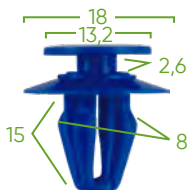

52898
**ASSORTIMENTO CLIP DI FISSAGGIO
VAUXHALL/OPEL 300 PEZZI**
SCHEDA TECNICA

Pezzi	300
Marchi	VAUXHALL, OPEL

RICAMBI DISPONIBILI

Scansiona il codice QR per ulteriori informazioni sul taglio incluso in questa custodia per clip in plastica.

INCLUDE
13122
**ASSORTIMENTO CLIP DI FISSAGGIO
20 PCS P/52898**

13123
**ASSORTIMENTO CLIP DI FISSAGGIO
40 PCS P/52898**

13124
**ASSORTIMENTO CLIP DI FISSAGGIO
100 PCS P/52898**

13125
**ASSORTIMENTO CLIP DI FISSAGGIO
50 PCS P/52898**