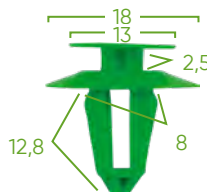

13123

**ASSORTIMENTO CLIP DI FISSAGGIO
40 PCS P/52898**