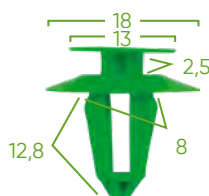

**52898**
**TRUSĂ DE CLIPS DE PLASTIC  
VAUXHALL / OPEL 300 PCS**
**FOAIE DE DATE**

Bucăți	300
Marcaje	VAUXHALL, OPEL

**PIESE DISPONIBILE**

Scanați codul QR pentru a afla mai multe despre tăierea care vine cu această carcasă din plastic.

**INCLUDE**
**13122**
**TRUSĂ DE CLIPS DE PLASTIC 20 PCS  
P/52898**

**13123**
**TRUSĂ DE CLIPS DE PLASTIC 40 PCS  
P/52898**

**13124**
**TRUSĂ DE CLIPS DE PLASTIC 100 PCS  
P/52898**

**13125**
**TRUSĂ DE CLIPS DE PLASTIC 50 PCS  
P/52898**