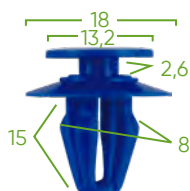

**52898**
**TRUSĂ DE CLIPS DE PLASTIC  
VAUXHALL / OPEL 300 PCS**
**FOAIE DE DATE**

Bucăți	300
Marcaje	VAUXHALL, OPEL

**PIESE DISPONIBILE**

Scanați codul QR pentru a afla mai multe despre tăierea care vine cu această carcasă din plastic.

**INCLUDE**
**13122**
**TRUSĂ DE CLIPS DE PLASTIC 20 PCS  
P/52898**

**13123**
**TRUSĂ DE CLIPS DE PLASTIC 40 PCS  
P/52898**

**13124**
**TRUSĂ DE CLIPS DE PLASTIC 100 PCS  
P/52898**

**13125**
**TRUSĂ DE CLIPS DE PLASTIC 50 PCS  
P/52898**